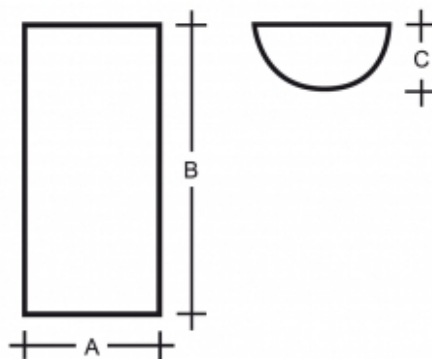

Typ: nástěnné svítidlo

Stínítko: bílé ručně foukané trojvrstvé sklo opál mat

Těleso svítidla: ocelový plech bíle lakovaný